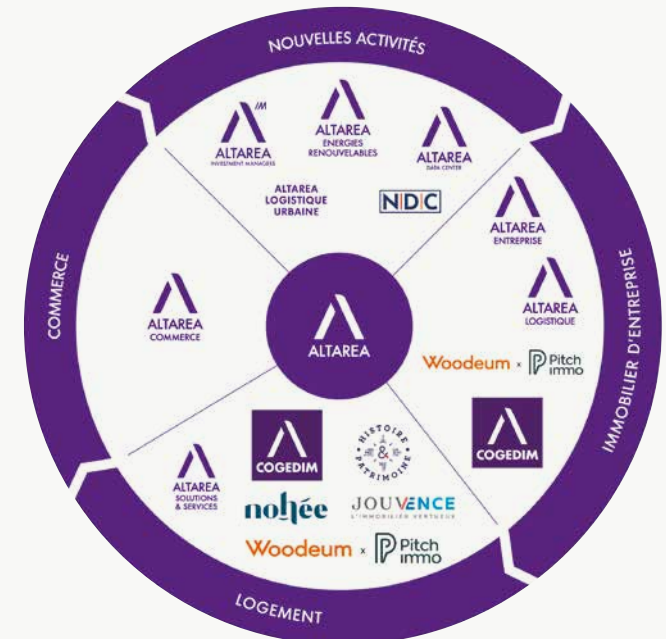

LE +

Grâce à nos technologies, nous pouvons contrôler nos dépenses énergétiques, ce qui se traduira par des avantages financiers positifs pour nos clients.

NDC est une filiale du groupe Altarea

Leader de la transformation urbaine bas carbone des territoires depuis 1994

Le savoir-faire Altarea →

EXPERTISE

MULTI-PRODUITS

Bureaux
Logements
Commerces
Logistiques
Hôtels
Scolaire

EXPERTISE

MULTI-CLIENTS

Particuliers
Institutionnels
Corporate
Enseignes
Collectivités

2000

experts de l'immobilier

2,7 Mds

d'euros de chiffre
d'affaires en 2023

Assurer un hébergement IT sur-mesure hautement sécurisé

AVEC NATION DATA CENTER, EXPÉRIMENTEZ LES PLUS HAUTS STANDARDS DE QUALITÉ.

Une sécurité hautement certifiée