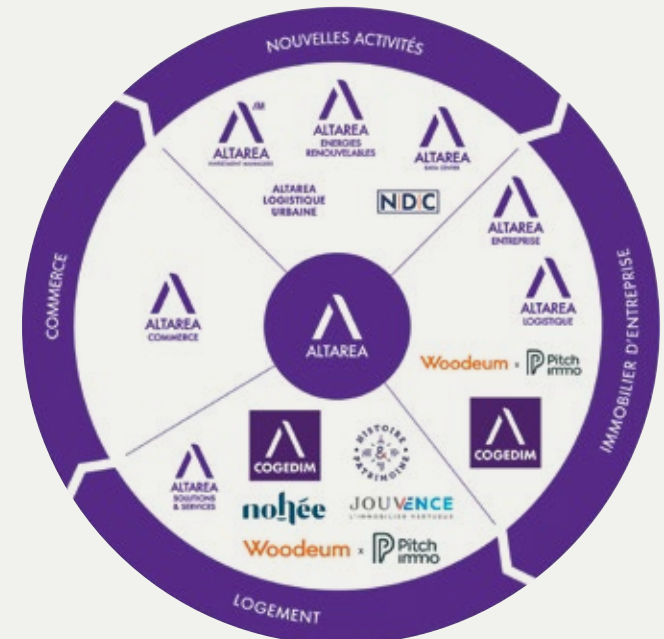

LE +

Grâce à nos technologies, nous pouvons contrôler nos dépenses énergétiques, ce qui se traduira par des avantages financiers positifs pour nos clients.

NDC est une filiale du groupe Altarea

Leader de la transformation urbaine bas carbone
des territoires depuis 1994

Le savoir-faire Altarea →

EXPERTISE

MULTI-PRODUITS

Bureaux
Logements
Commerces
Logistiques
Hôtels
Scolaire

EXPERTISE

MULTI-CLIENTS

Particuliers
Institutionnels
Corporate
Enseignes
Collectivités

2000

experts de l'immobilier

2,7 Mds

d'euros de chiffre
d'affaires en 2023

Assurer un hébergement IT sur-mesure hautement sécurisé

AVEC NATION DATA CENTER, EXPÉRIMENTEZ LES PLUS HAUTS STANDARDS DE QUALITÉ.

Une sécurité hautement certifiée